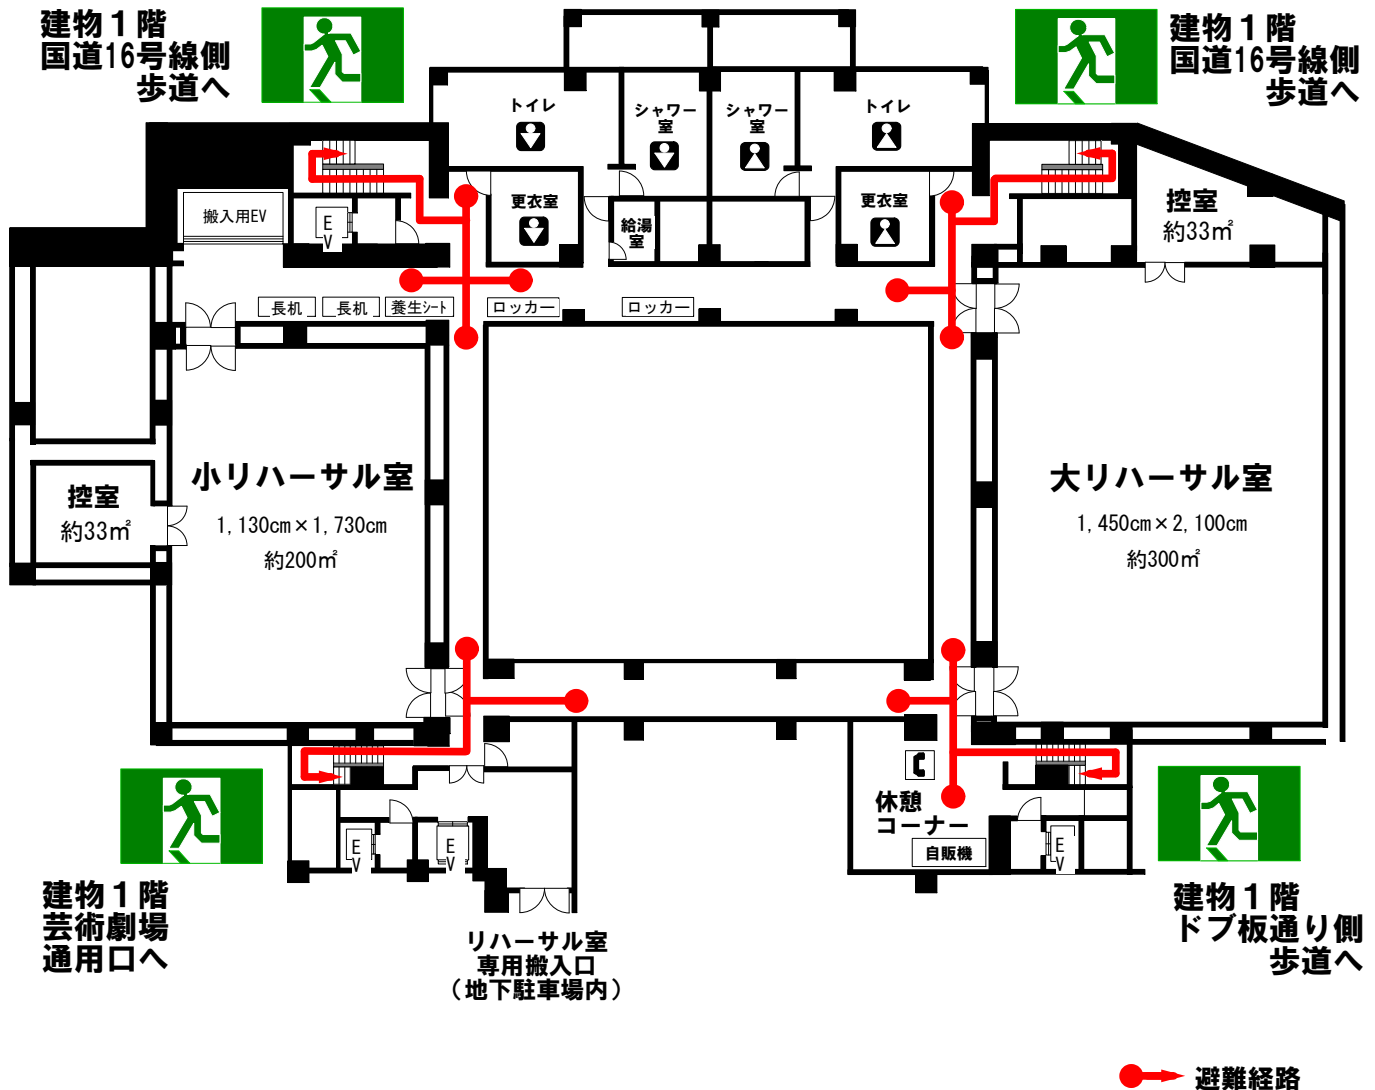

横須賀芸術劇場 地下2階

リハーサル室 避難経路図

■リハーサル室のご使用にあたって

- ① 1時間ごとの貸出施設のため、予約時間以外の入室はご遠慮ください。
- ② 廊下などを占拠して使用することはできません。
- ③ 室内での飲食はお断りいたします。また、当劇場は全館禁煙です。
- ④ 関係のない階には、絶対に出入りしないでください。
- ⑤ エレベーターは、大劇場の公演関係者が頻繁に使用します。公演に支障がある場合はご利用を制限させていただくことがあります。
- ⑥ ピアノをはじめ、設備・備品のお取扱いには、十分にご注意ください。
- ⑦ 非常の際は、職員の指示に従い、すみやかに行動してください。
また、あらかじめ避難経路のご確認をお願いいたします。
※リハーサル室専用搬入口は、非常口ではありません。