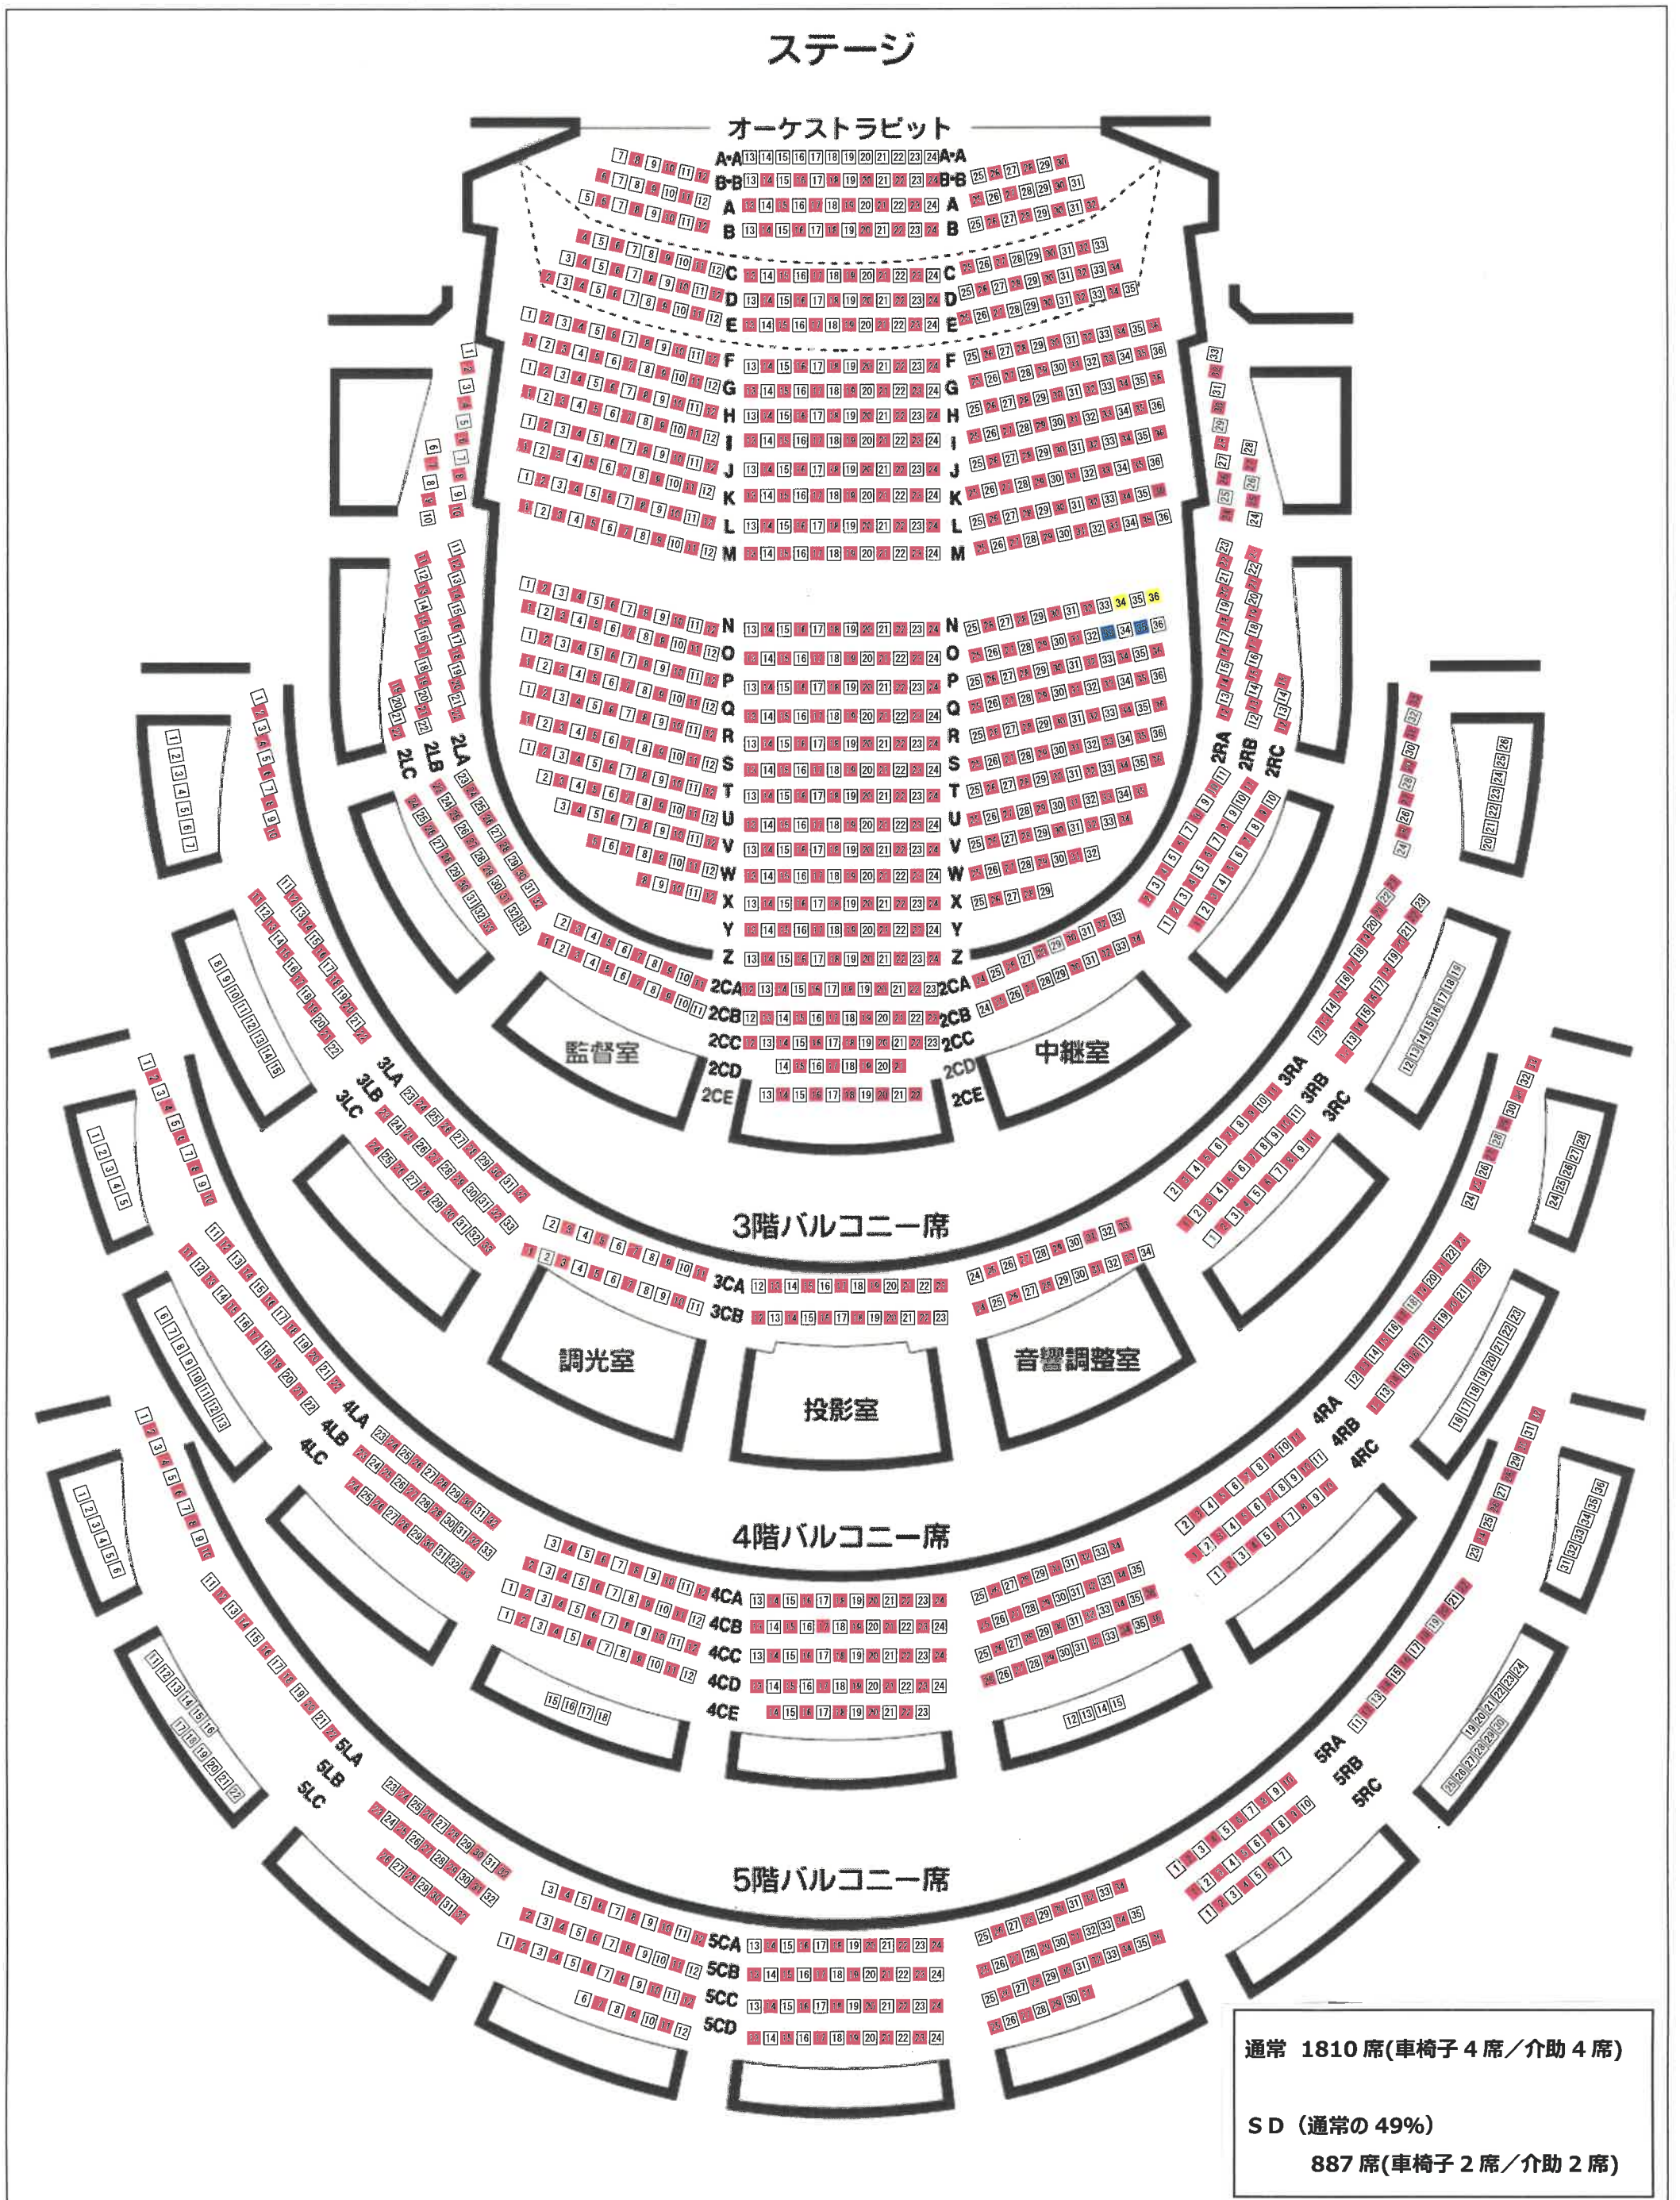

ソーシャルディスタンス 座席表

会場：よこすか芸術劇場

■ S席 883席
■ 車椅子 2席
■ S席 2席