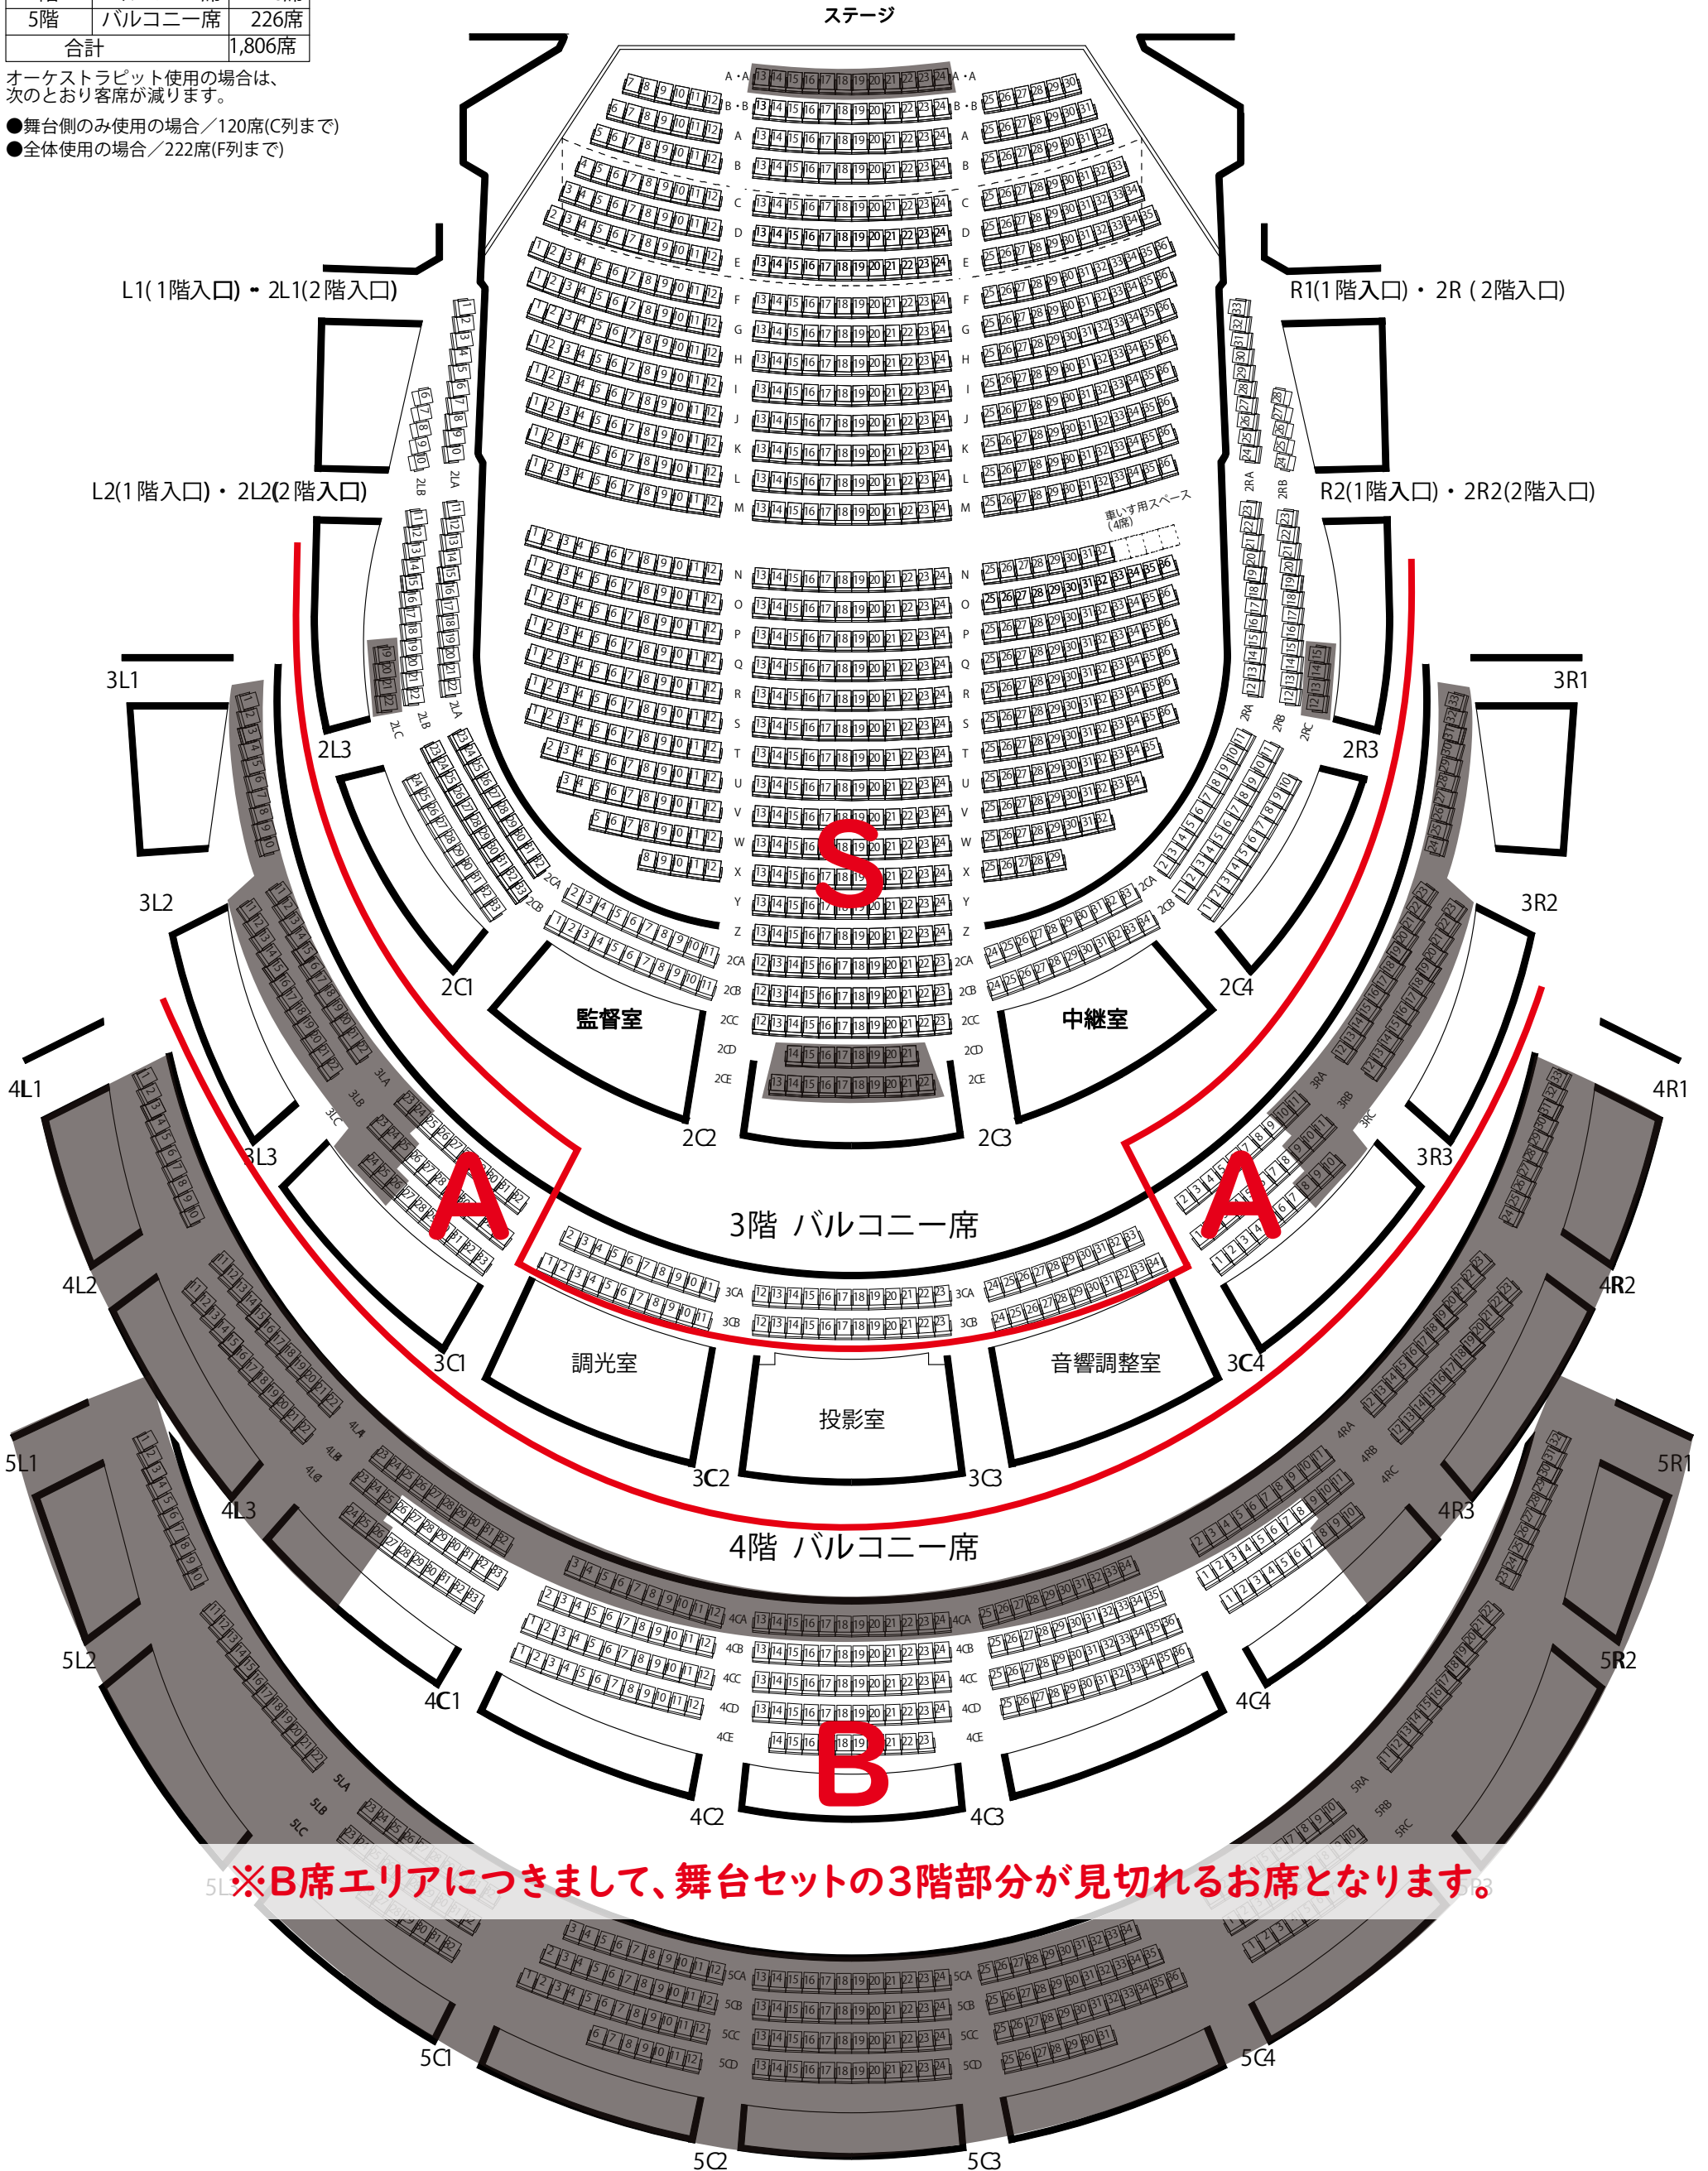

# よこすか芸術劇場 座席表

YOKOSUKA ART THEATRE

## ■客席数

1,2階	平土間席	862席
2階	バルコニー席	244席
3階	バルコニー席	196席
4階	バルコニー席	278席
5階	バルコニー席	226席
合計		1,806席

オーケストラピット使用の場合は、次のとおり客席が減ります。

- 舞台側のみ使用の場合 / 120席(C列まで)
- 全体使用の場合 / 222席(F列まで)

※3階～5階のバルコニー席は作図上、変形表示してあります。実際は2階バルコニーと同形状です。

## 1・2階 平土間席 / 2階 バルコニー席

※B席エリアにつきまして、舞台セットの3階部分が見切れるお席となります。